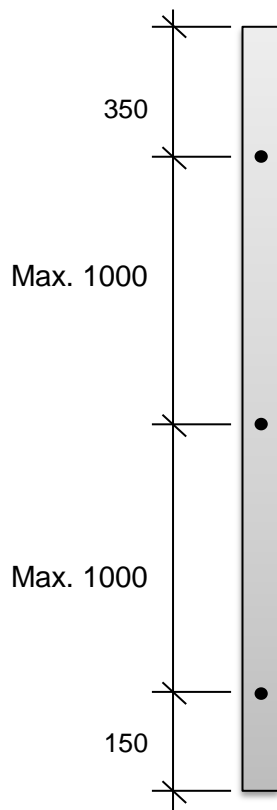

Lochbild für Lamellen Führungen

Höhe Total > 1265 mm
Schienen länge > 1200 mm

< 1265 mm
< 1200 mm

< 1065 mm
< 1000 mm

Schienen Lg. = Höhe Total - 65 mm