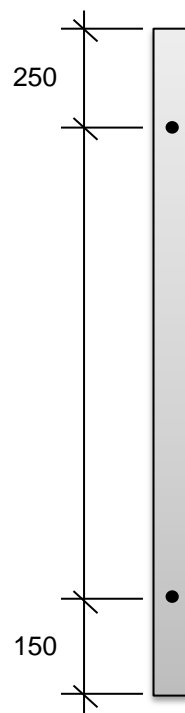

Lochbild für Lamellen Führungen

Höhe Total > 1265 mm
Schienen länge > 1200 mm

< 1265 mm
< 1200 mm

< 1065 mm
< 1000 mm

Schienen Lg. = Höhe Total - 65 mm